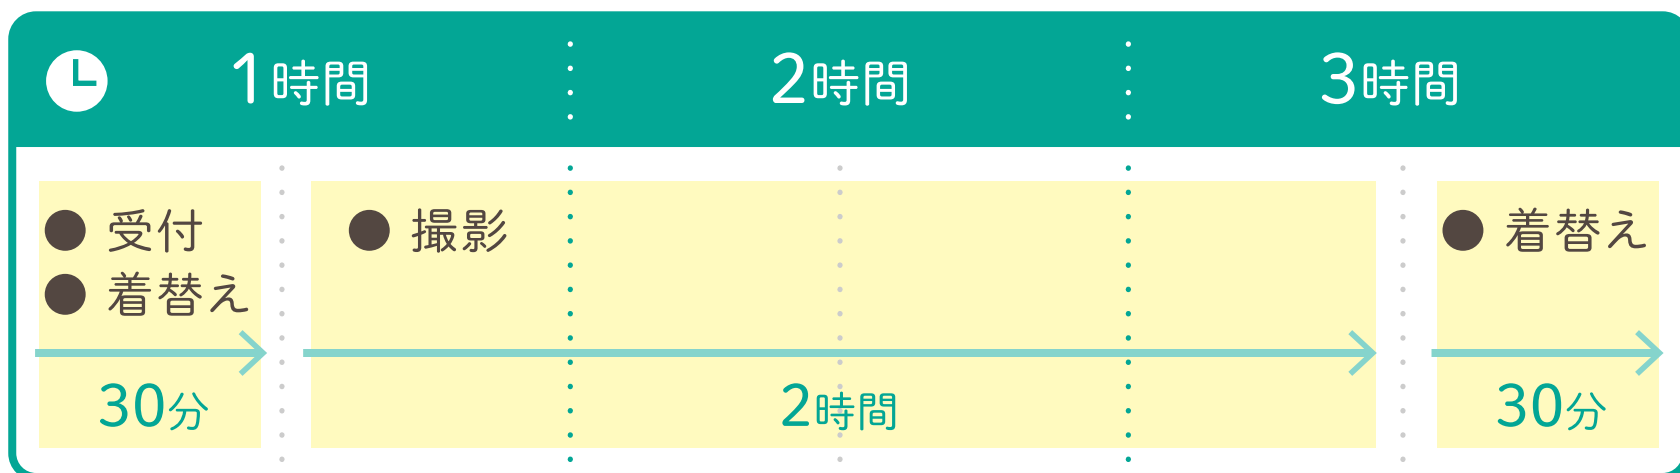

はじめてのスタジオパック ごあんない

ご利用料金

スタジオ利用料金
3時間 2,000円

いつでも平日料金!

+

撮影サービス
2時間 2,000円

+

レタッチ
10枚まで

文字入れも可!

= 4,000円

ご利用イメージ

補足とお願い

- 初回利用の方限定です。
- ご予約はご利用日の**5日前まで**にお願いいたします。
- コスプレ利用の方は**作品名とキャラクター名**をご予約時にお知らせください。
- ご利用時間の延長は可能ですが、**撮影時間は原則2時間**とさせていただきます。
- スタジオ外「鳥屋野逆ダケ」「西方寺旧跡」での撮影も可能です。
- レタッチ・文字入れをご希望のお客様は該当するお写真を後日メールまたはDMにてご送付いただきます。(ファイル転送・クラウド共有などもOK)
- 新潟市内の方はご自宅や近隣まで、市外の方は新潟駅or白山駅まで送迎可能です。